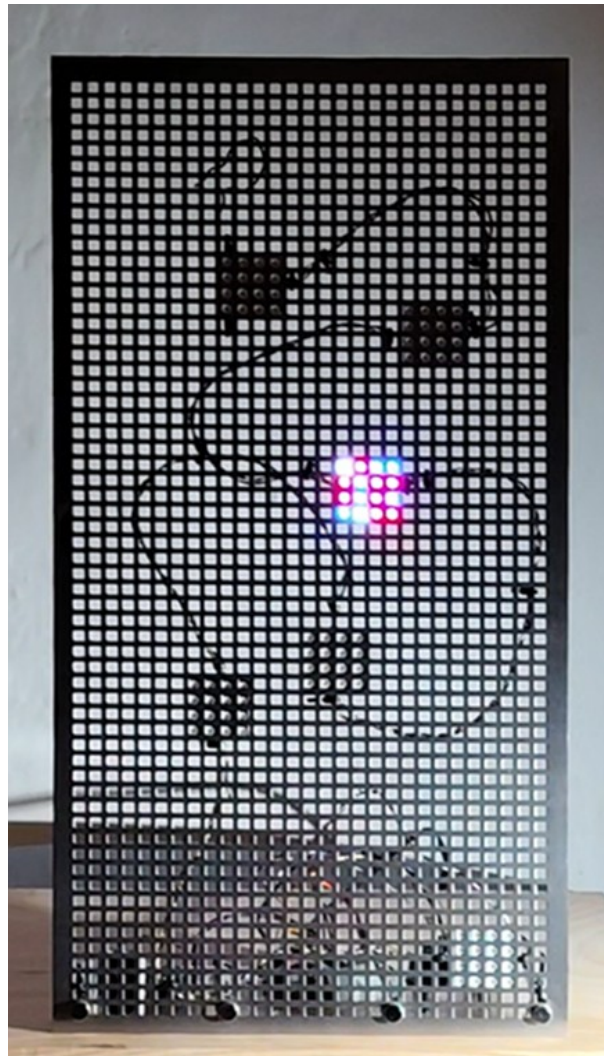

2026-003

Electrónica:

Malla metálica.

Pack multiled.

Sensor

Circuitos electrónicos.

Software específico:

25 x 10 x 50 cm